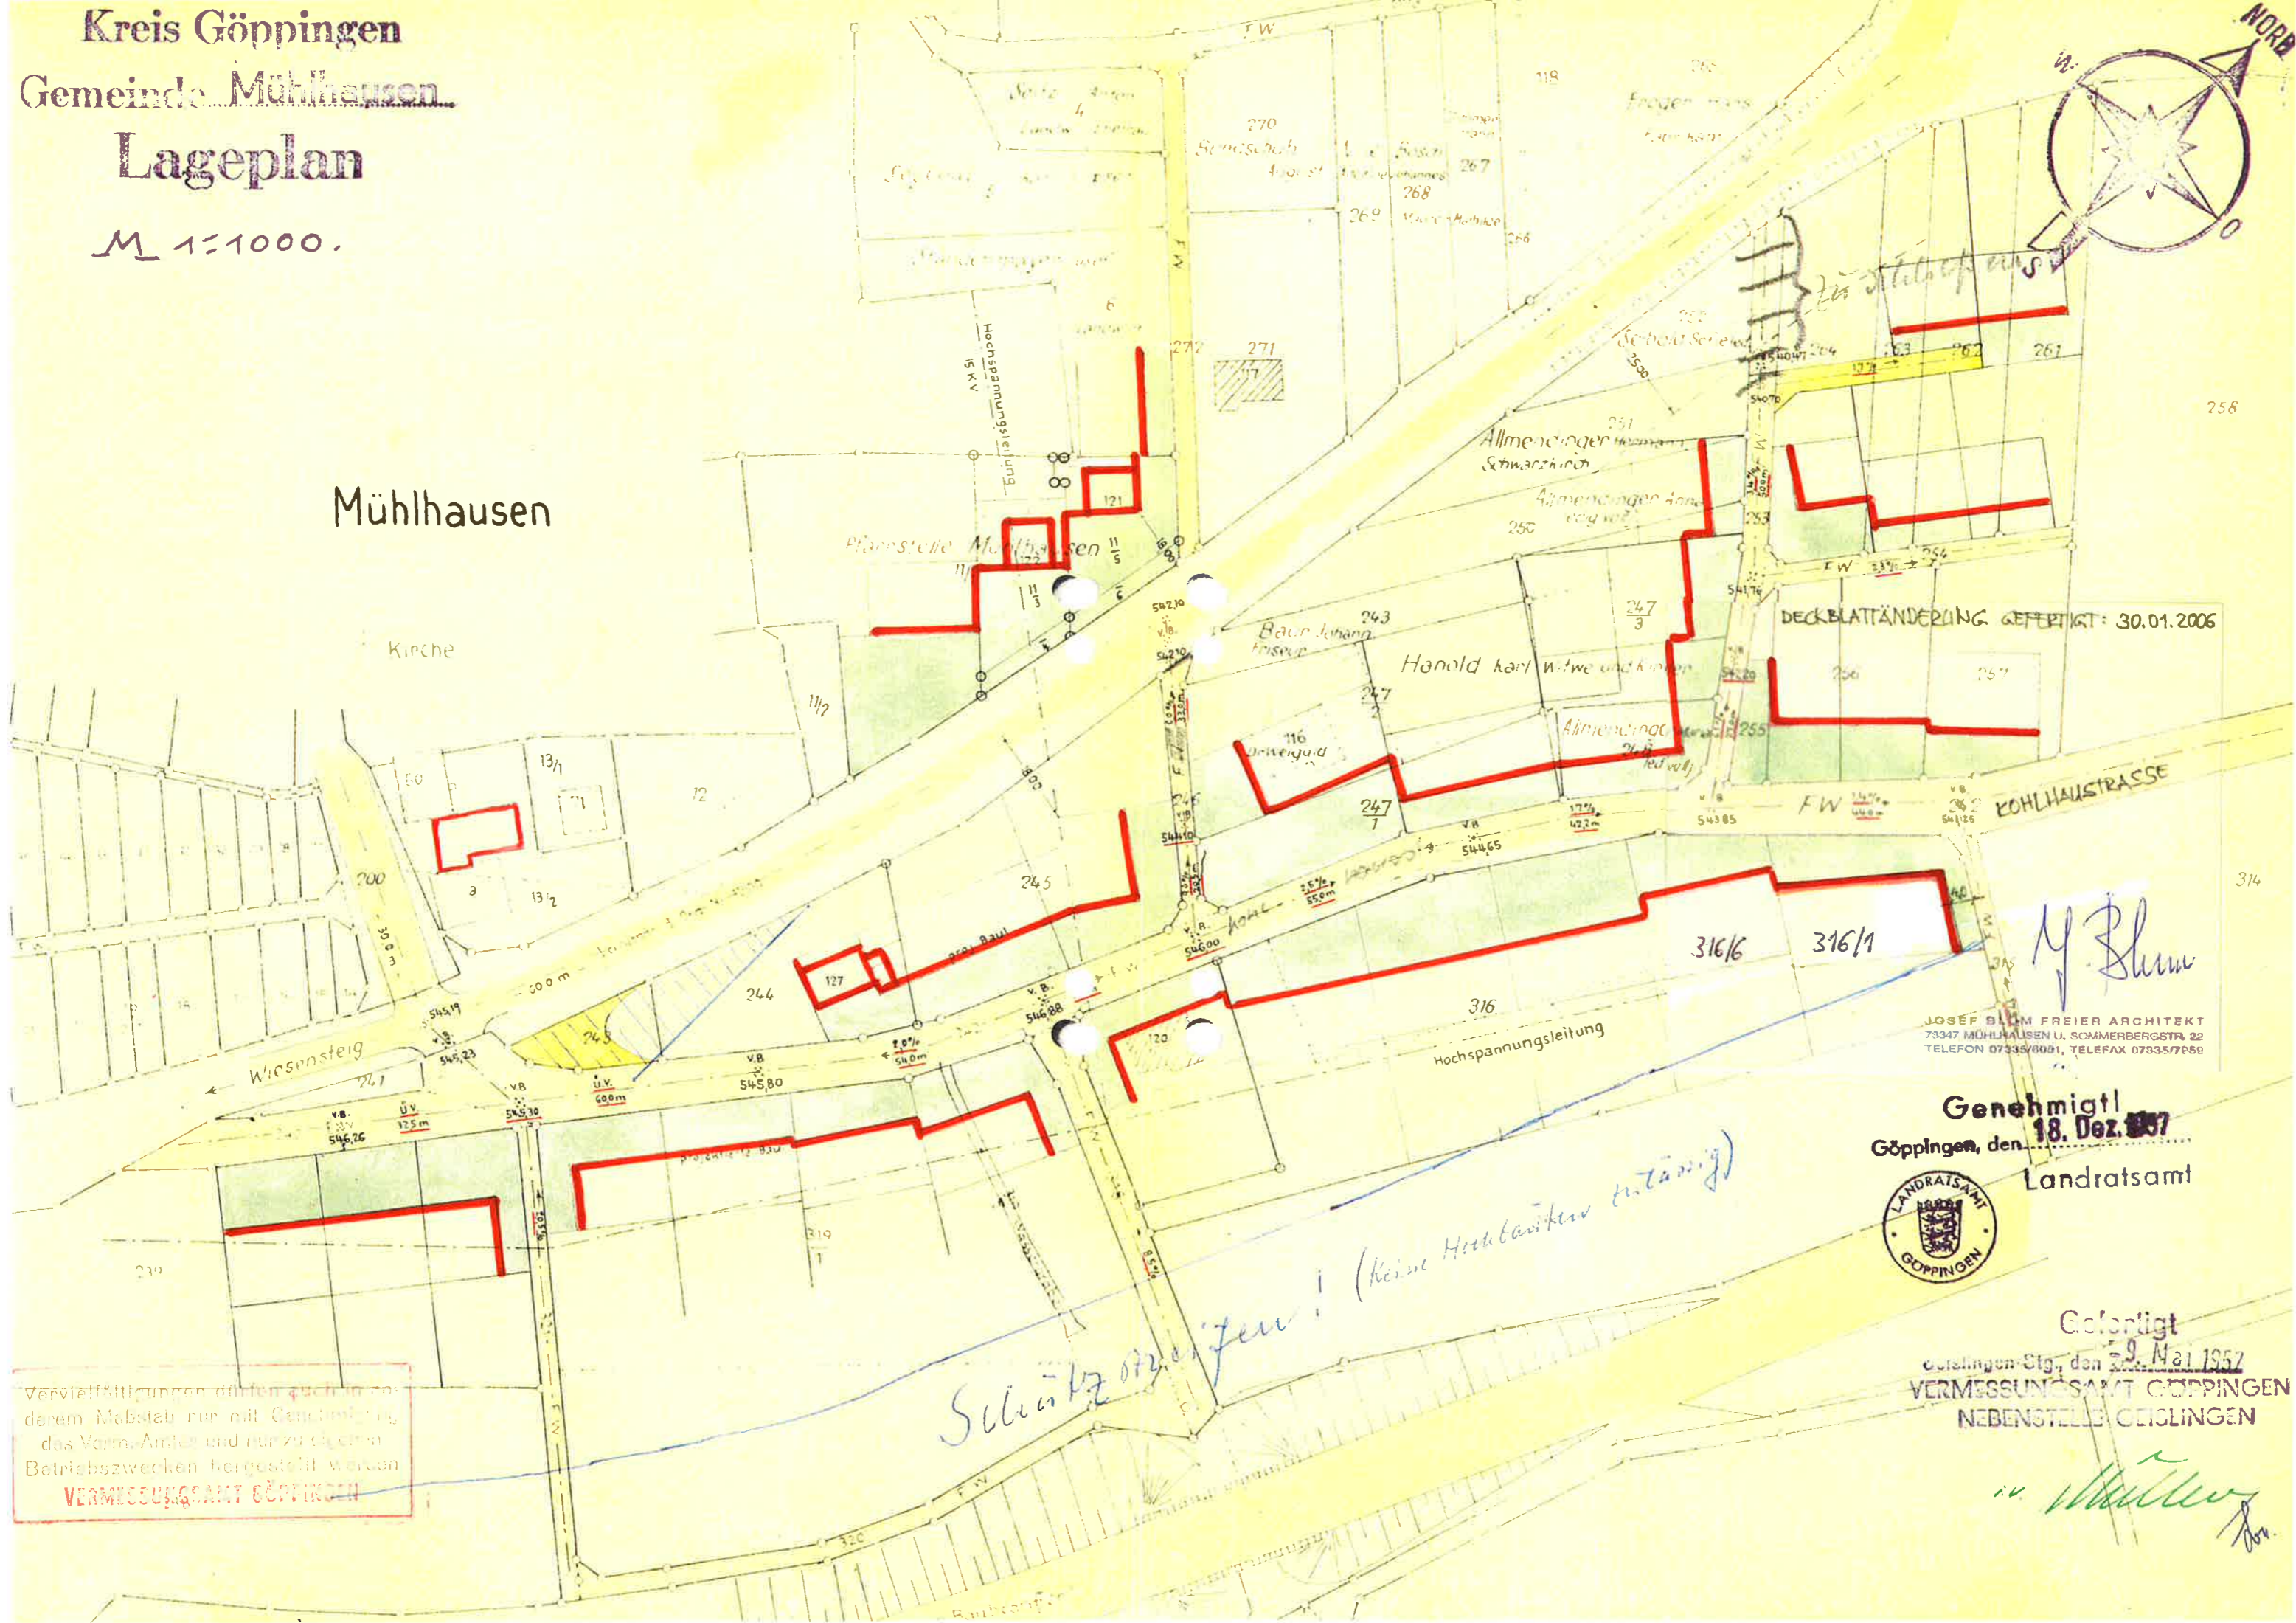

Kreis Göppingen
Gemeinde Mühlhausen
Lageplan

M 1:1000.

Mühlhausen

Kirche

Planstelle Mühlhausen

DECKBLATTÄNDERUNG GEFERTIGT: 30.01.2006

M. Blum

JOSEF BLUM FREIER ARCHITEKT
73347 MÜHLHAUSEN U. SOMMERBERGSTR. 22
TELEFON 07335/8001, TELEFAX 07335/7958

Genehmigt
18. Dez. 1957
Göppingen, den
Landratsamt

Gefertigt
Göppingen-Stg., den 9. Mai 1957
VERMESSUNGSAMT GÖPPINGEN
NEBENSTELLE GEISLINGEN

Müller

Vervielfältigungen dürfen auch in anderem Maßstab nur mit Genehmigung des Verm.-Amtes und nur zu einem Betriebszwecken hergestellt werden
VERMESSUNGSAMT GÖPPINGEN

Schütz 0720/700 (Keine Hochbauten zulässig)